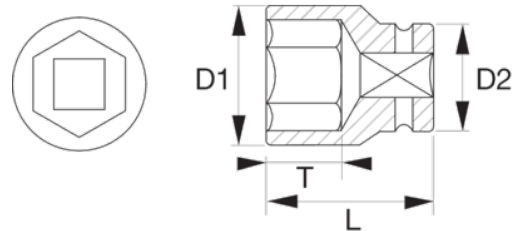

9500SM

Vasos con cuadrado de 1" y con perfil hexagonal métrico

DETALLES DEL PRODUCTO

- No se pueden usar con máquinas.
- Acabado mate.
- Acero aleado de alto rendimiento.
- Con pin de bloqueo para liberarse del cuadrado.
- Normas: ISO 2725/1174 y DIN 3124/3120.

Follow the Fish!

ATRIBUTOS DE PRODUCTO

Producto		L	D1	D2	T	
9500SM-41	41 mm	67 mm	57 mm	48 mm	32 mm	540 g
9500SM-46	46 mm	71 mm	63 mm	48 mm	34 mm	740 g
9500SM-50	50 mm	74 mm	69 mm	48 mm	34 mm	880 g
9500SM-54	54 mm	80 mm	74 mm	48 mm	40 mm	1150 g
9500SM-55	55 mm	79 mm	75 mm	54 mm	40 mm	1220 g
9500SM-58	58 mm	82 mm	79 mm	54 mm	40 mm	1300 g
9500SM-60	60 mm	83 mm	82 mm	54 mm	42 mm	1400 g
9500SM-63	63 mm	85 mm	86 mm	54 mm	44 mm	1590 g
9500SM-65	65 mm	86 mm	88 mm	54 mm	44 mm	1625 g
9500SM-67	67 mm	89 mm	90 mm	54 mm	46 mm	1725 g
9500SM-70	70 mm	91 mm	94 mm	60 mm	48 mm	1970 g
9500SM-71	71 mm	92 mm	95 mm	60 mm	48 mm	2025 g
9500SM-75	75 mm	95 mm	101 mm	60 mm	52 mm	2220 g
9500SM-77	77 mm	103 mm	103 mm	60 mm	54 mm	2430 g
9500SM-80	80 mm	101 mm	108 mm	60 mm	54 mm	2885 g
9500SM-82	82 mm	104 mm	108 mm	60 mm	56 mm	2990 g